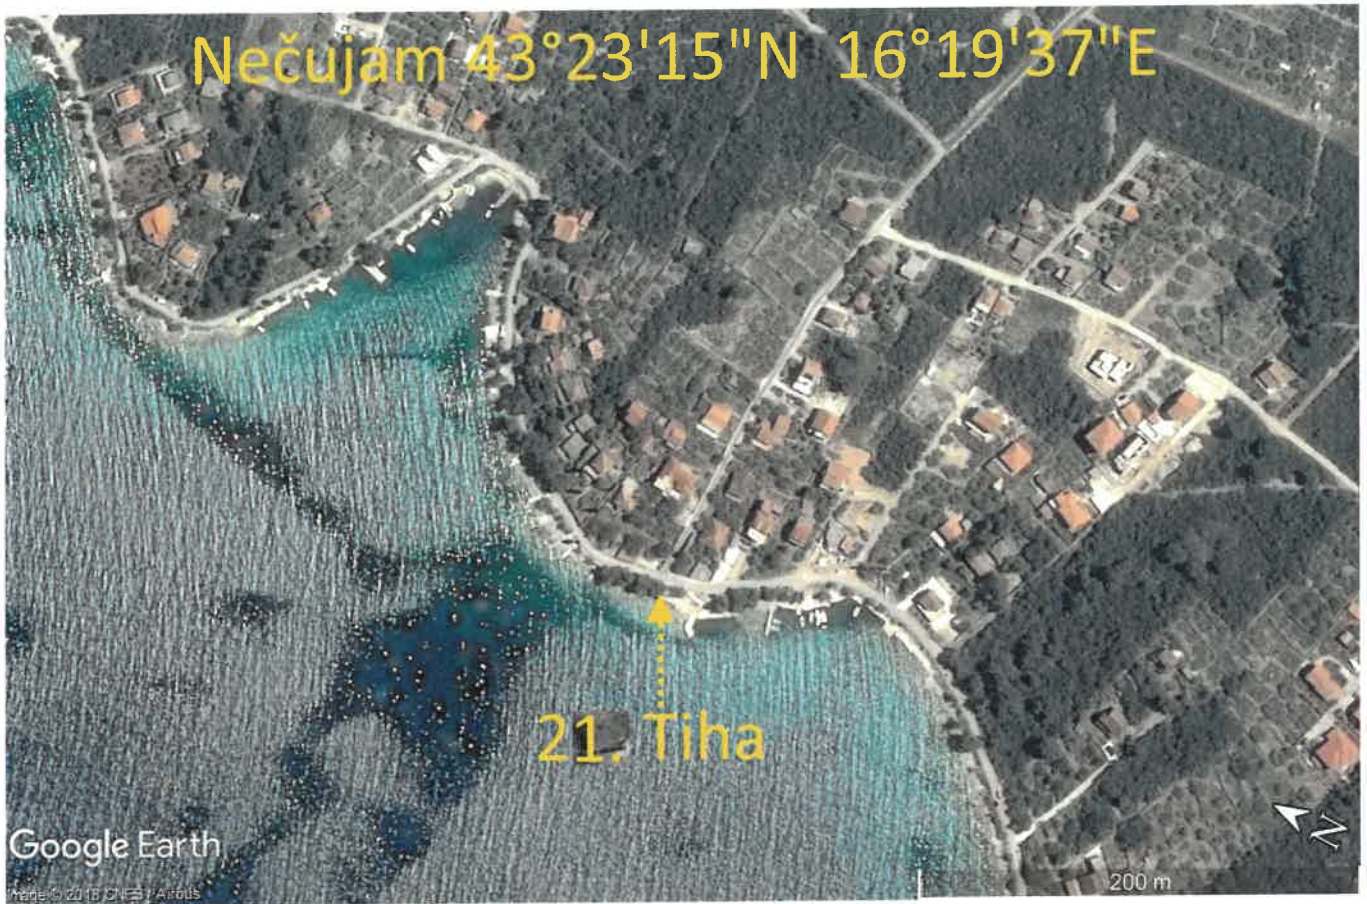

Stomorska 43°22'25"N 16°20'58"E

Stomorska 43°22'14"N 16°21'5"E

Maslinica 43°23'57"N 16°12'8"E

35. Punta.....→

36. Punta.....→

37. Punta

Google Earth

100 m