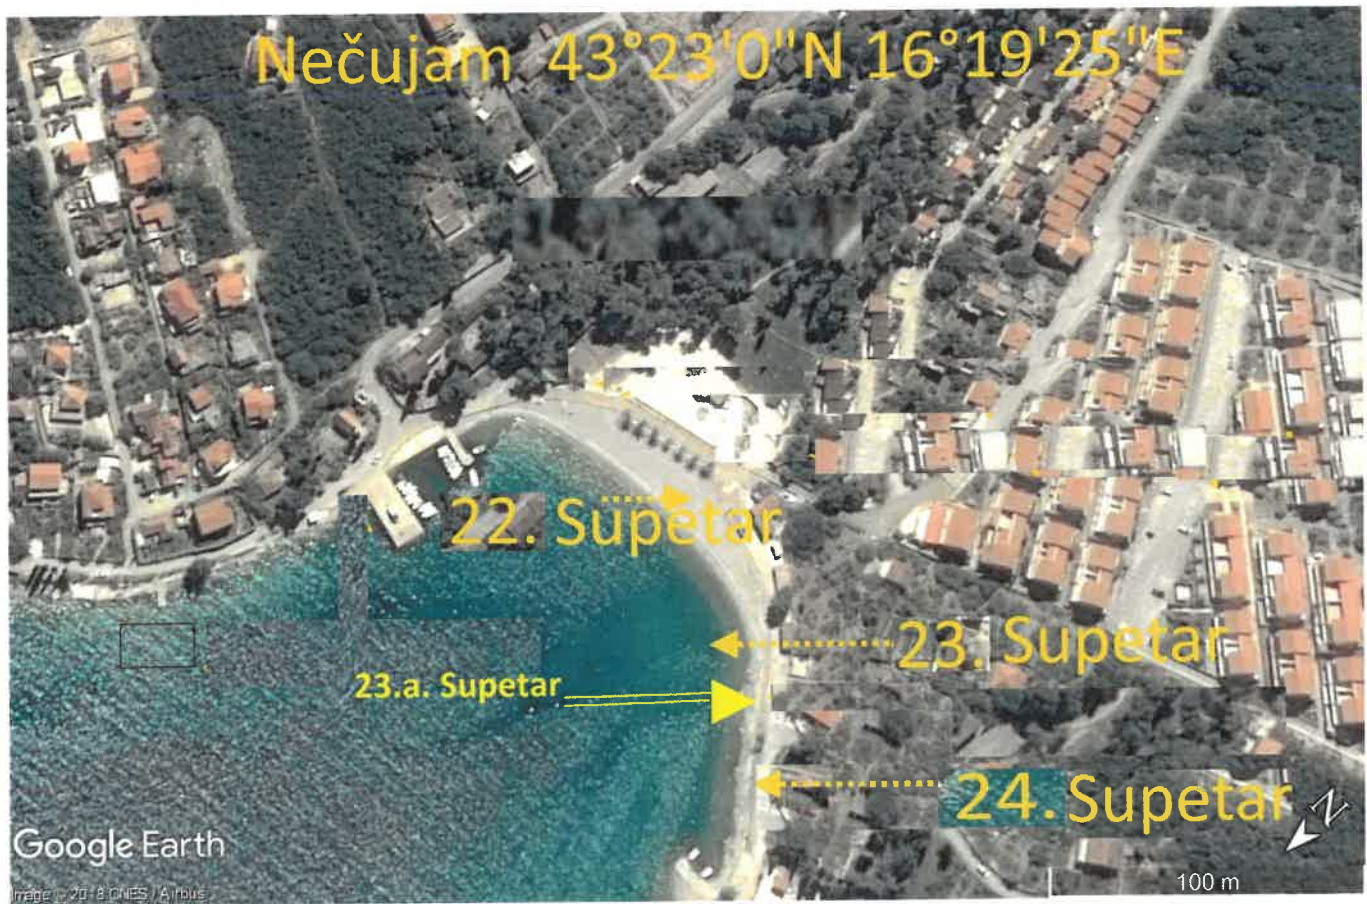

Stomorska 43°22'25"N 16°20'58"E

Stomorska 43°22'14"N 16°21'5"E

Maslinica 43°23'57"N 16°12'8"E

35. Punta.....→

36. Punta.....→

37. Punta

Google Earth

100 m