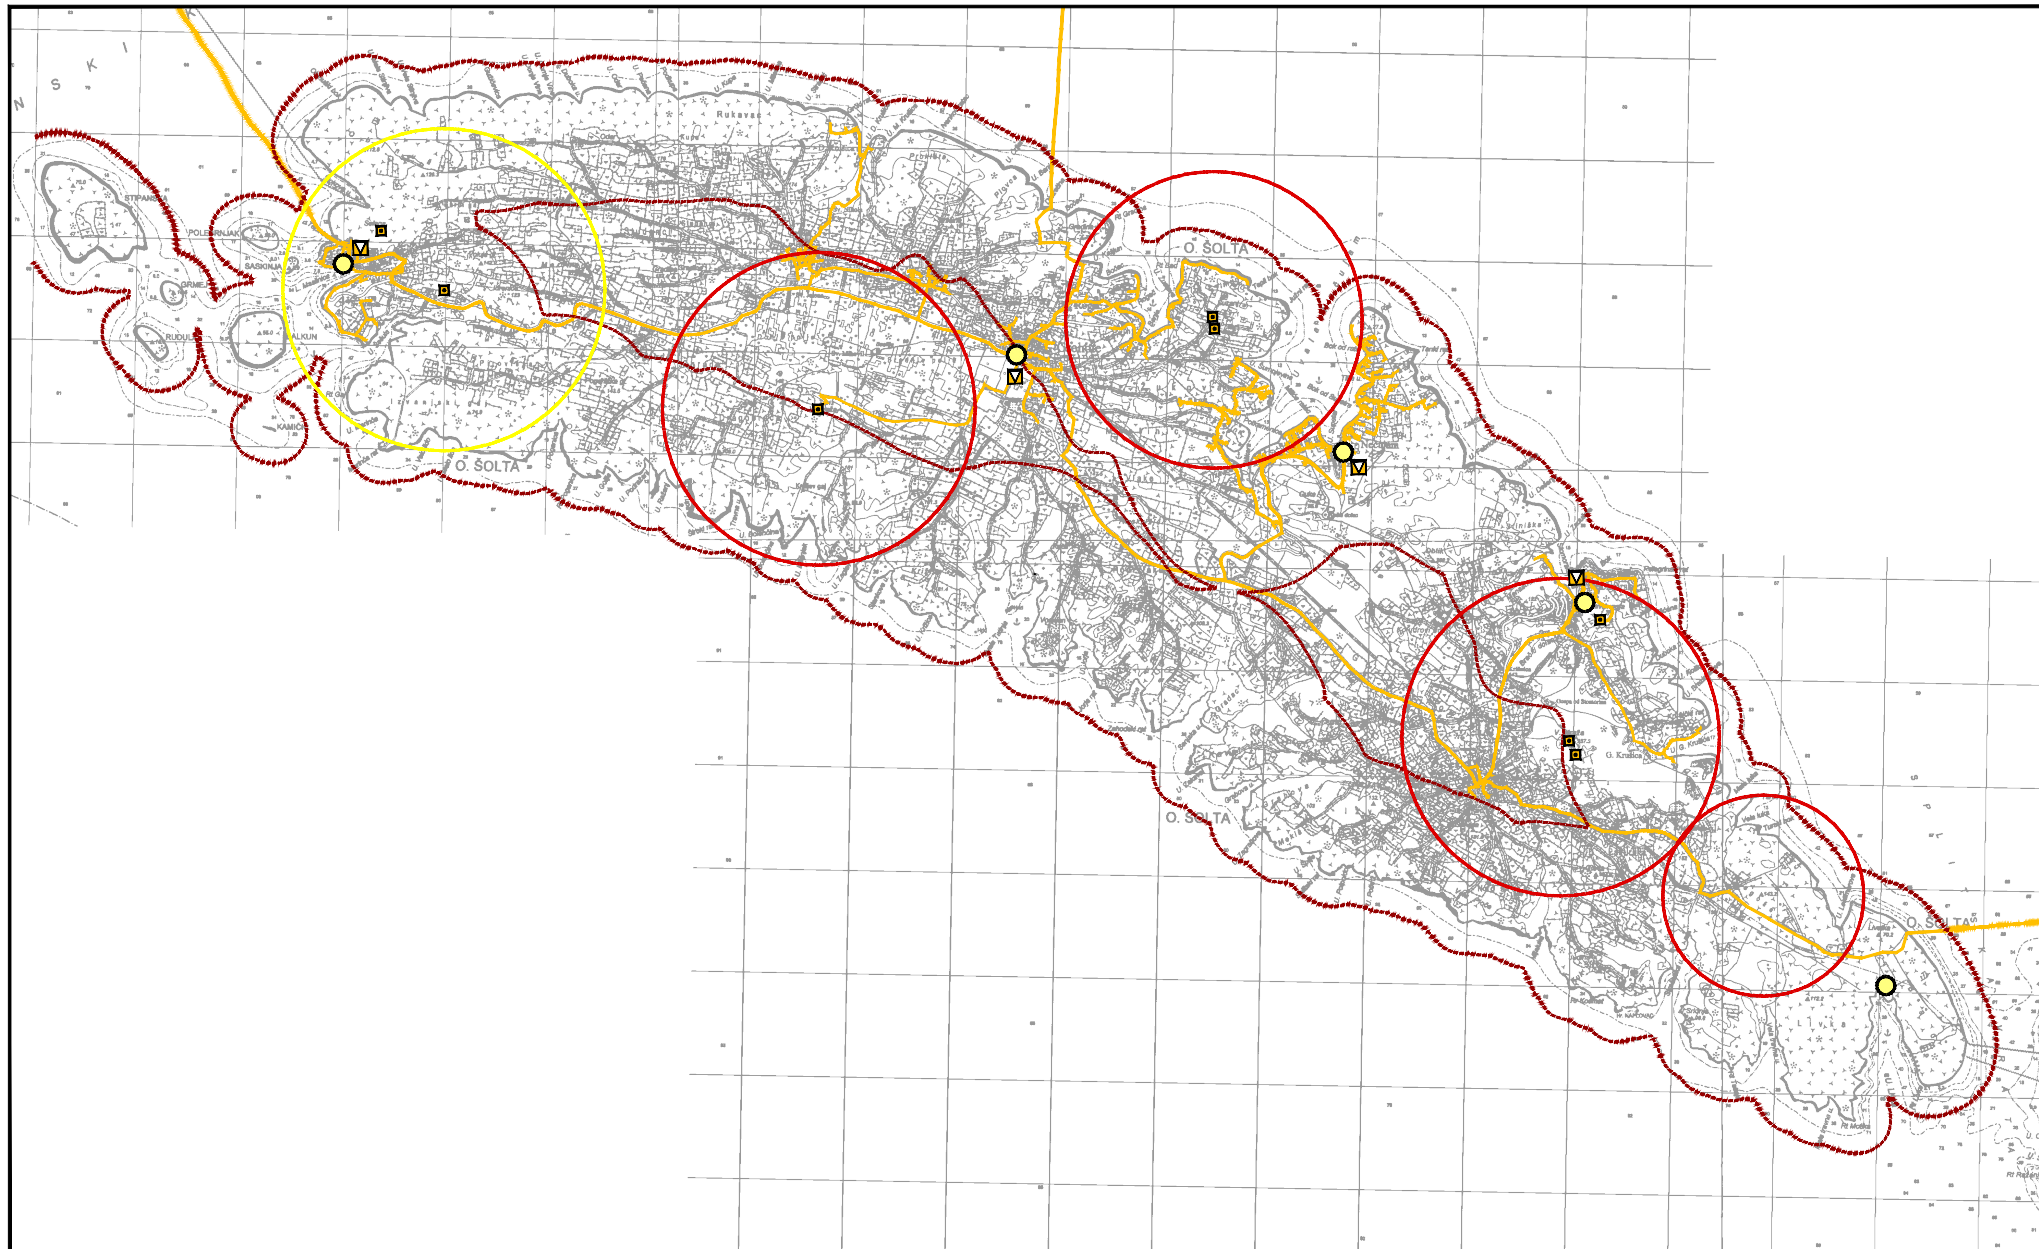

PLAN DJELOVANJA CIVILNE ZAŠTITE

OPĆINA ŠOLTA

Grafički prilog 9.

Pregled telekomunikacijskih sustava na području Općine

POŠTA I TELEKOMUNIKACIJE

POŠTA

☒ JEDINICA POŠTANSKE MREŽE

JAVNE TELEKOMUNIKACIJE

TELEFONSKA MREŽA

- KOMUTACIJSKI ČVORovi U NEPOKRETOJ MREŽI

○ MJESNA TELEFONSKA CENTRALA

VODOVI I KANALI

TK MEDUNARODNI - PODZEMNI ILI PODMORSKI VODOVI I KANALI

TK MAGISTRALNI VODOVI I KANALI

TK KORISNIČKI I SPOJNI VODOVI I KANALI

JAVNE TELEKOMUNIKACIJE U POKRETOJ MREŽI

☒ SAMOSTOJEĆI ANTENSKI STUPOVI

○ PLANIRANE ELEKTRONIČKE KOMUNIKACIJSKE ZONE

GRANICE

— PROSTOR OGRANIČENJA UNUTAR ZOP - a